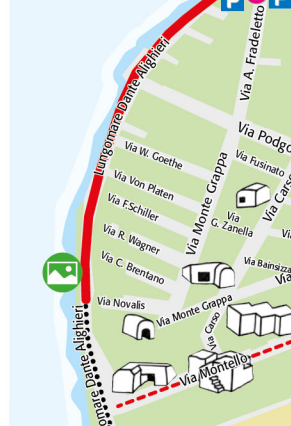

**PERCORSI CONSIGLIATI ROUTES - ROUTEN**

- su pista ciclabile Bike path - Radweg
- - - su strada asfaltata Paved road - Asphaltierte Strasse
- - - - - su sterrato Unpaved road - Unbefestigte Strasse
- PUNTI PANORAMICI PANORAMIC POINTS - AUSSICHTSPUNKTE**
- AREE MERCATO MARKET AREAS - MARKTPLATZ**

**SANT'ERASMO**

**PER VENEZIA TRONCHETTO**  
ferry-boat  
Venezia Tronchetto

**PER VENEZIA TORCELLO**  
Burano Torcello

**PER VENEZIA**  
Torcello - Burano  
Murano - Fondamenta Nuove

**Laguna di Venezia**